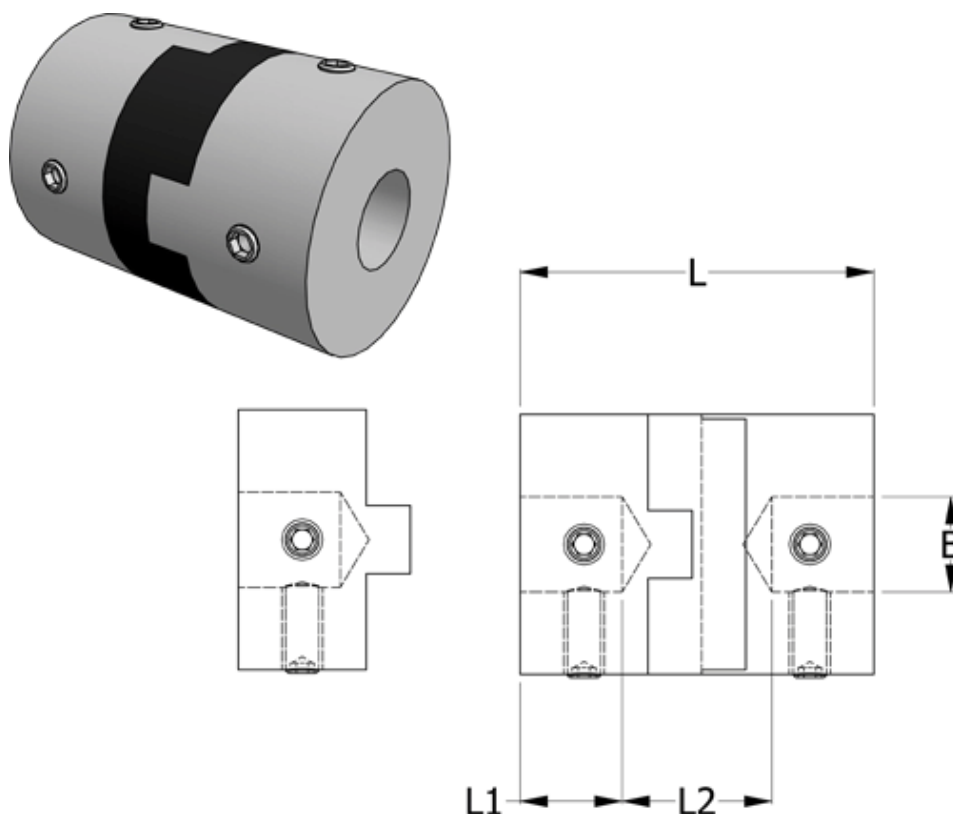

Article number: 33212320920

Description: Oldham coupling hub 232.09.20 ALU
with set screw hub, bore 5 mm

Measures

B1	= 5
D	= 9.5
L	= 12.7
L1	= 3.8
L2	= 5.1

Note: Overnævnte varenr. er kun for et koblingsnav. Der går 2 koblingsnav og 1 element til 1 komplet kobling

Screw = M3

Torque (Nm) = 0.21